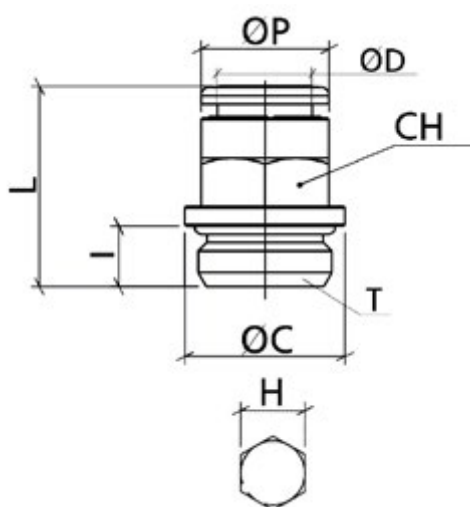

Varenummer: 589OTRC06G01

Beskrivelse: Metal Push-in fitting, lige,  $\varnothing 6$  / G1/8", m. o-ring  
Type: OTRC06G01, forniklet messing

## Mål

A = 5.5

ØP = 12

CH = 12

H = 4

L = 19.5

T = G1/8"

Vægt = 9

ØC = 14

ØD = 6